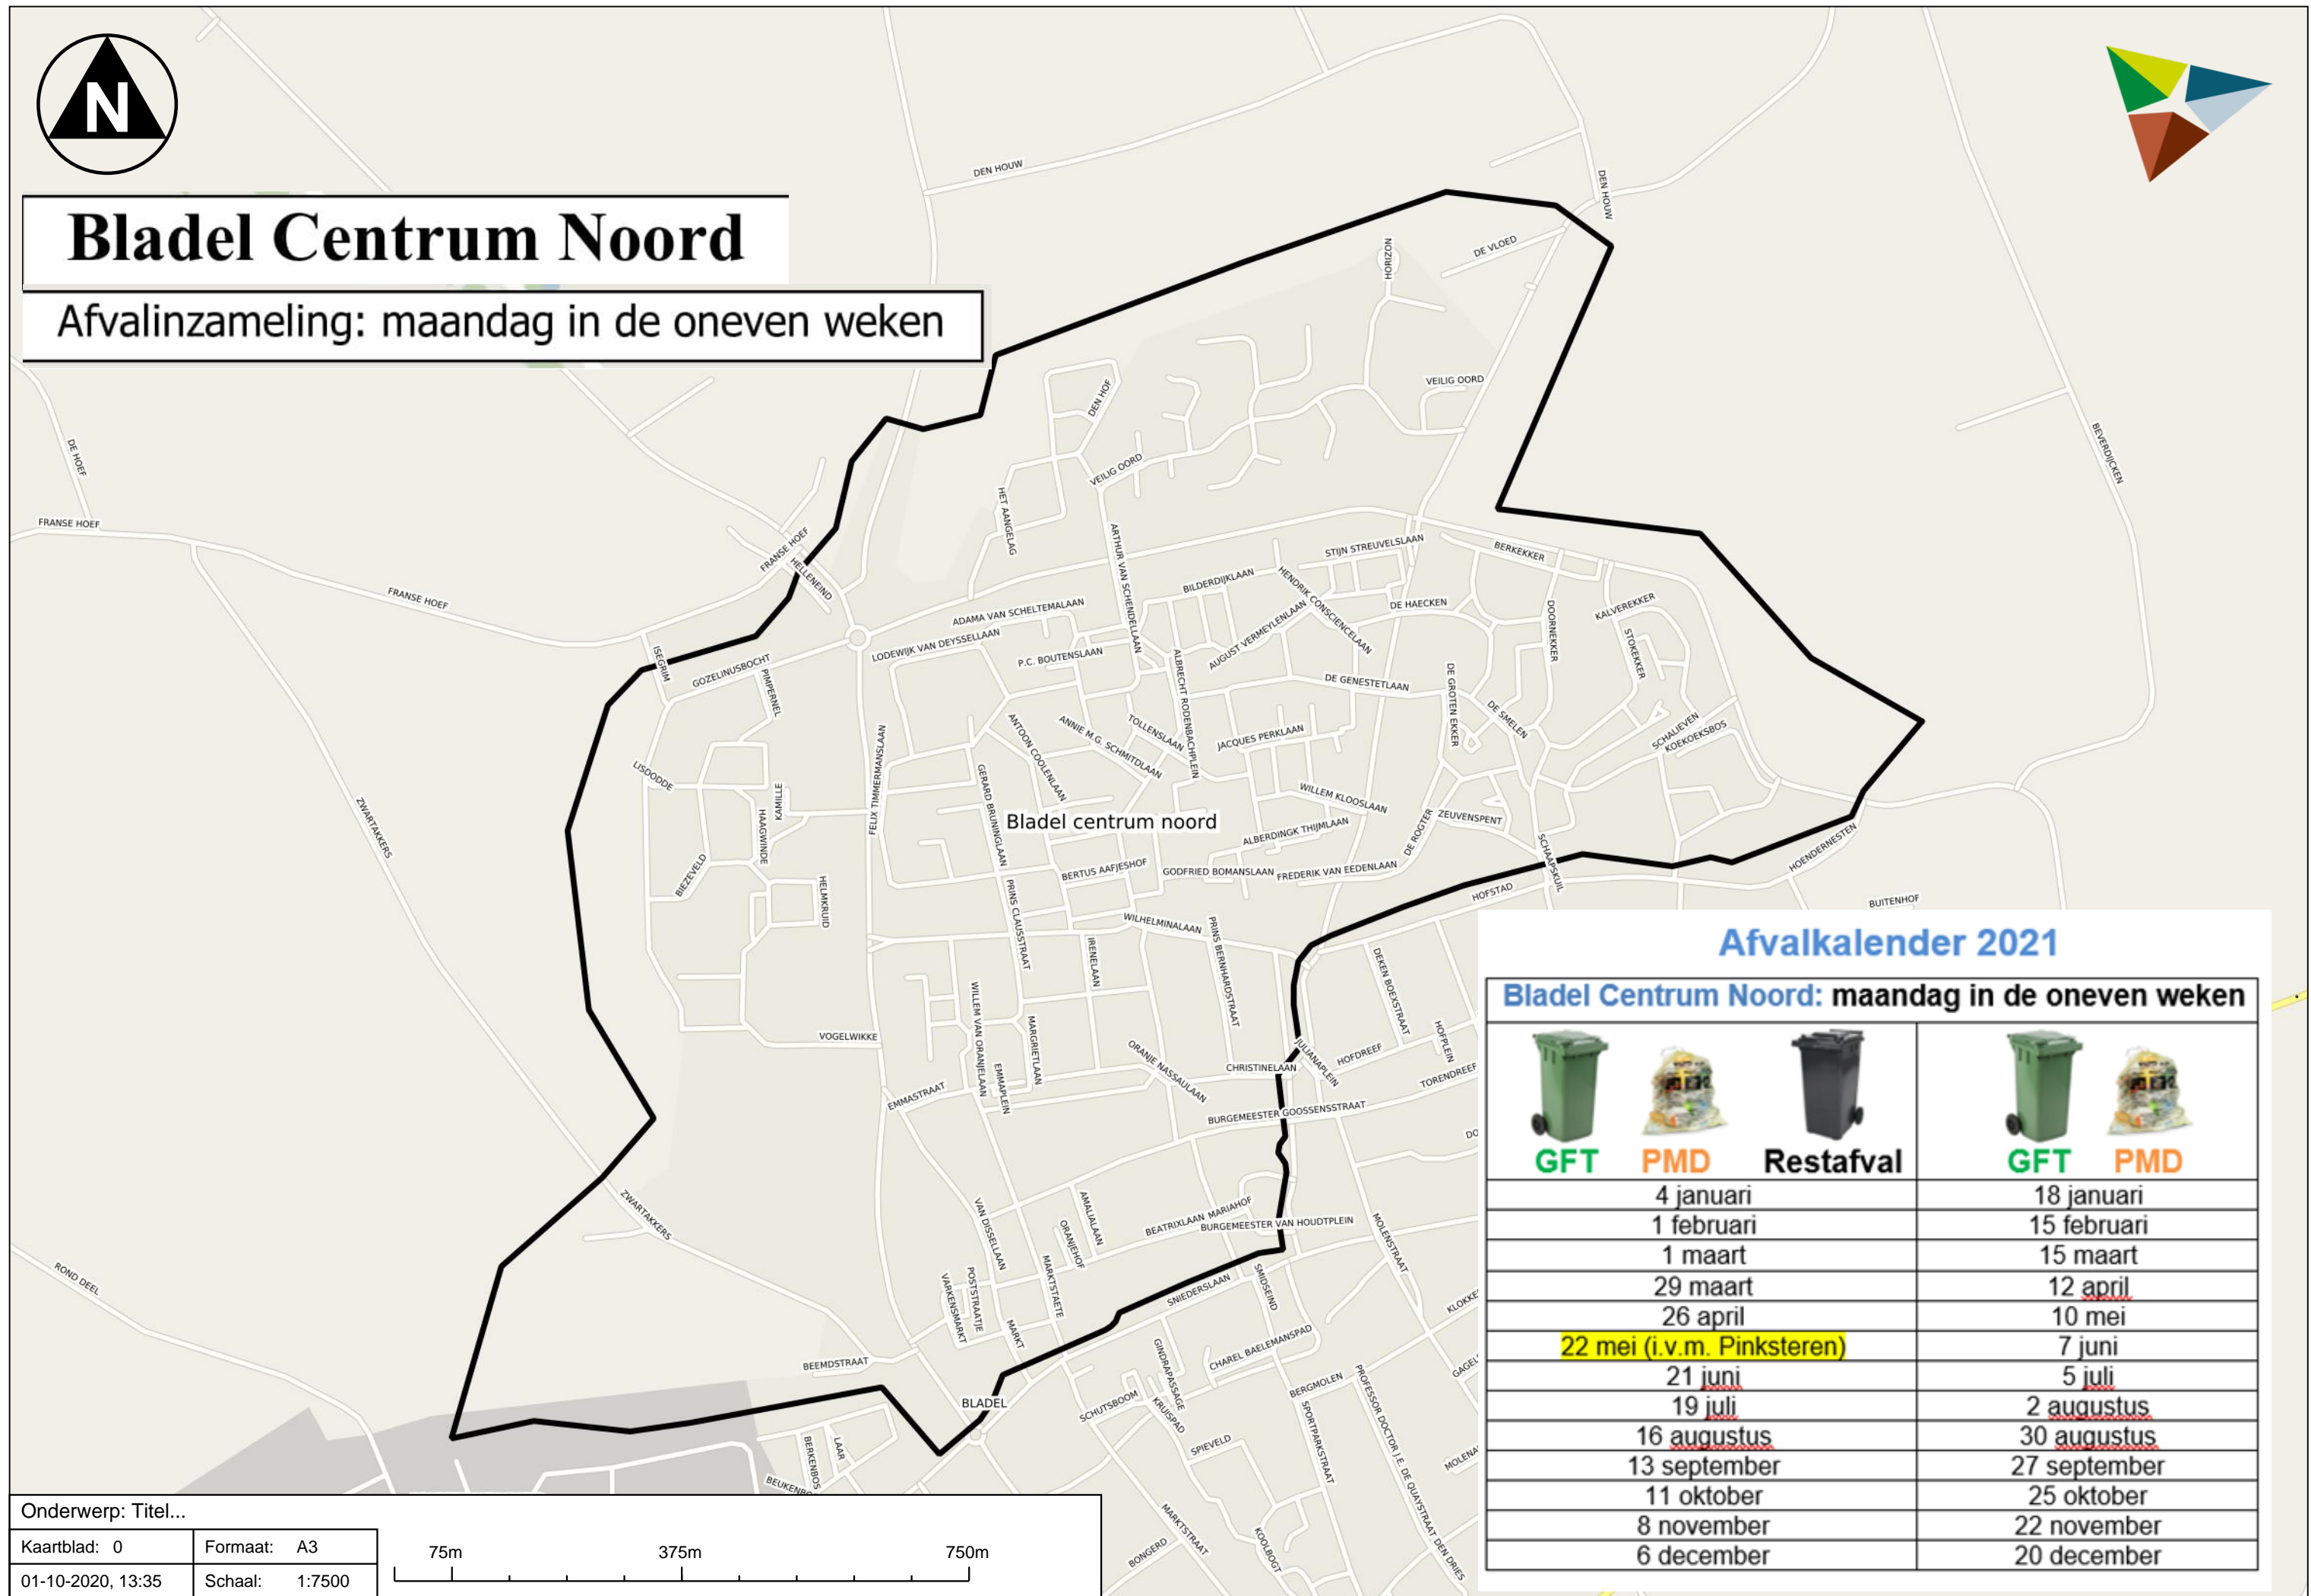

Bladel Centrum Noord

Afvalinzameling: maandag in de oneven weken

Afvalkalender 2021

Bladel Centrum Noord: maandag in de oneven weken

GFT

PMD

Restafval

GFT